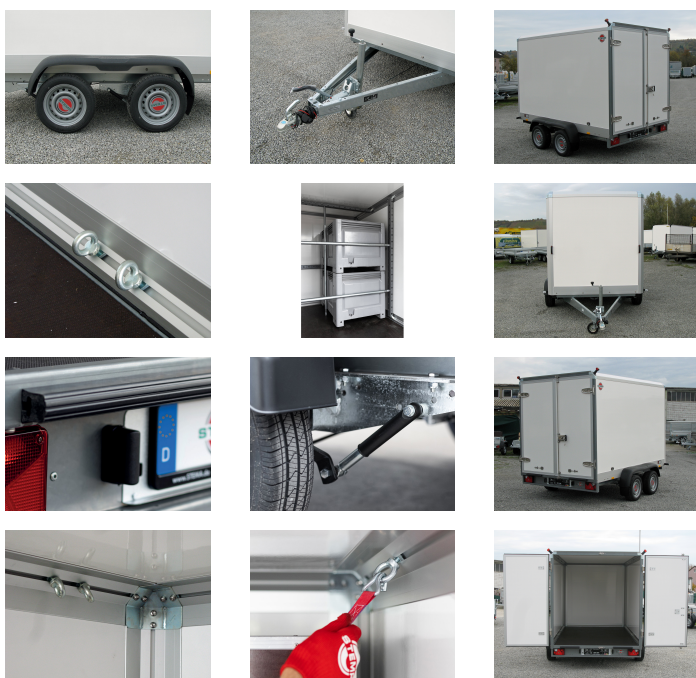

Erstellt am 30.01.2026.

Dieses Dokument stellt kein Angebot da. Es gelten die aktuellen Preise im Online-Shop.

* Alle Preise inkl. gesetzl. Mehrwertsteuer zzgl. Versandkosten und ggf. Nachnahmegebühren, wenn nicht anders angegeben.